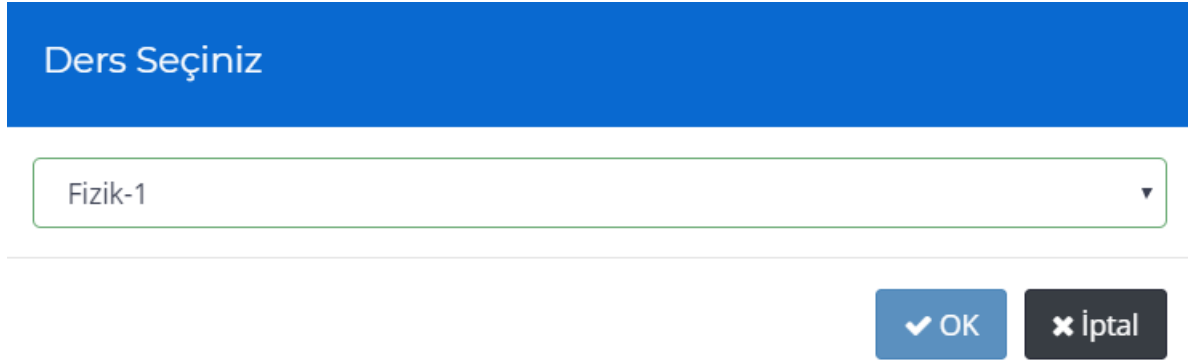

- 2- Canlı bağlantı oluşturmak için, en az bir ders oluşturmuş olmanız gerekmektedir. Derslerim modülünü tıklayın. Ardından yeni ekle butonuna tıklayın.

- 3- Ders bilgilerini girdikten sonra eğitimi kaydedin.

Yeni Ekle

Eğitim Bilgileri

Ders Adı

Kategori

Para Birimi

Fiyat

4- Menüden canlı modülünü seçin. Yeni ekle'yi tıklayın.

5- Eğitim'i seçin ve OK tuşuna tıklayarak Canlı Ders oluşturun.