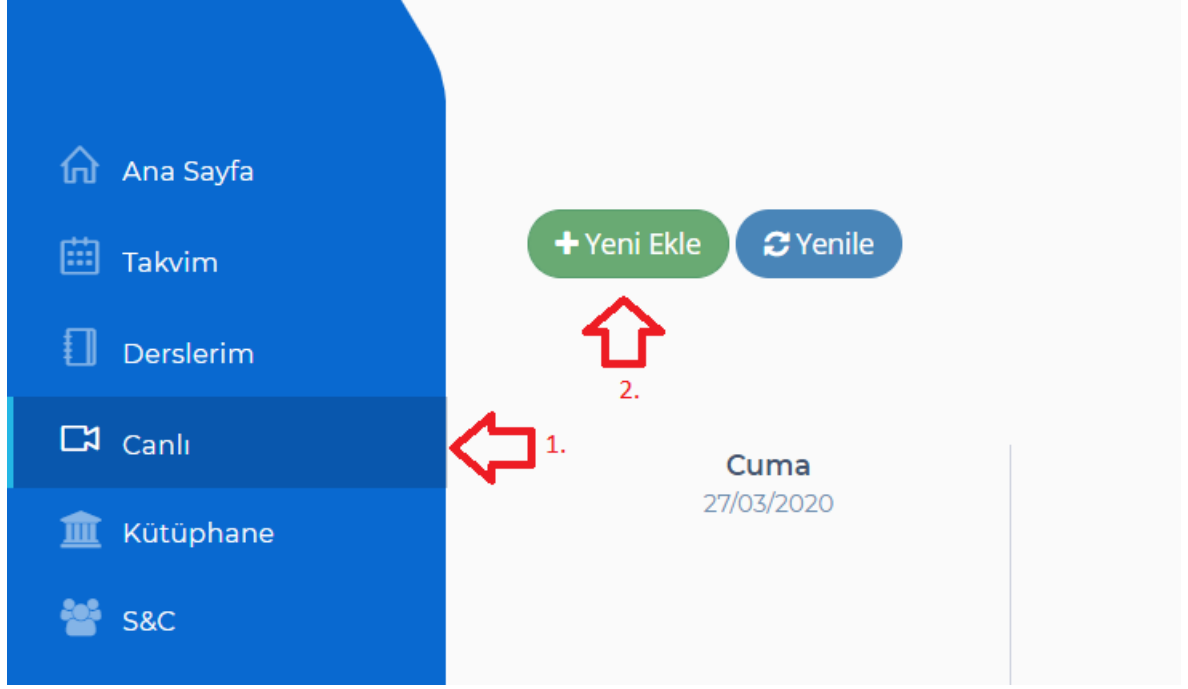

Yeni Ekle

Eğitim Bilgileri

Ders Adı

Kategori

Para Birimi

Fiyat

4- Menüden canlı modülünü seçin. Yeni ekle'yi tıklayın.

5- Eğitim'i seçin ve OK tuşuna tıklayarak Canlı Ders oluşturun.